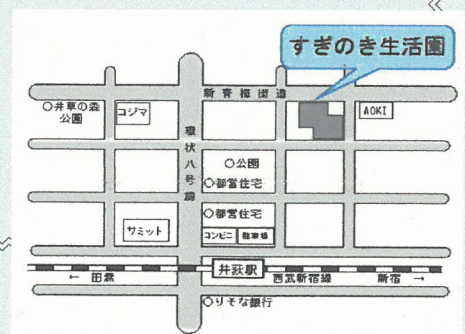

すぎのき生活園とは・・・

知的障害者の方に、様々な活動を提供し、その心身の発達の促進や日々充実した生活を送れるよう、支援を行う通所施設(生活介護)です。